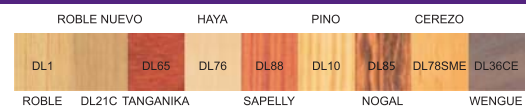

Punto Antipalanca
Ponto Anti pé de cabra

GAMA RAL GOFRADO EPOXI-POLIESTER ESTANDAR

GAMA PVC COLORES

GAMA PVC

COLORES IMITACIÓN ALUMINIO E INOXIDABLE

Por motivos de imprenta los colores que aquí aparecen no son los originales. Para ver el color correctamente mirar una carta RAL.
 Por motivos de impressão as cores que aqui se representam não são os originais. Para ver as cores correctamente é favor consultar a carta de RAL.