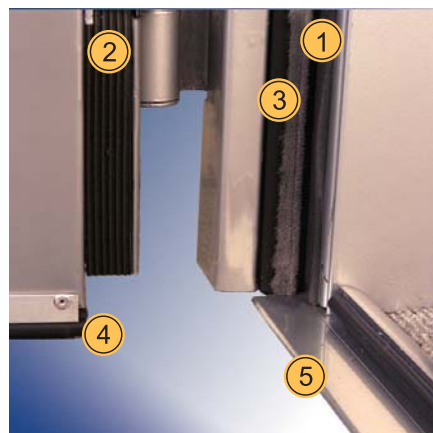

Acústica

34 dB / 38 dB
EI₂ 120
Multiusos
47 dB

La puerta Acústica se fabrica conforme a las normas ISO 140/3, ISO 717/1, ISO 717/2. Esta gama representa la solución ideal para el aislamiento acústico y térmico en edificios públicos y privados. De esta forma, con un acabado totalmente perfecto, Puertas Padilla asegura la máxima garantía y calidad de sus productos, cumpliendo con todas las normas vigentes.

A porta Acústica é produzida de acordo com as normas ISO 140/3, ISO 717/1, ISO 717/2. Esta gama representa a solução ideal para isolamentos acústicos e térmicos em edifícios públicos e privados. Desta forma, com um acabamento totalmente perfeito, Puertas Padilla assegura a máxima garantia e qualidade dos seus produtos, cumprindo com todas as normas em vigor.

Juntas Acústicas
Juntas Acústicas

- **1 JF3**
  Junta de Marco
  Junta do Aro
- **2 JF1**
  Junta de Hoja
  Junta da Folha
- **3 JAI - JAI2**
  Junta Intumescente Acústica Marco
  Junta Intumescente Acústica do Aro
- **4 GS1**
  Juntas Acústicas
  Juntas Acústicas
- **5 PP1**
  Junta Acústica de Suelo
  Junta Acústica