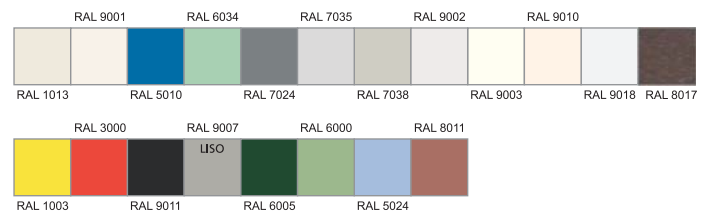

GAMA RAL GOFRADO EPOXI-POLIESTER ESTANDAR