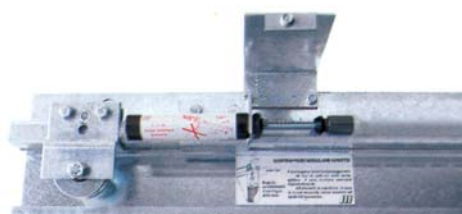

Detalle Amortiguador Final de Recorrido SAM
Detalhe Amortecedor de Final de Curso SAM