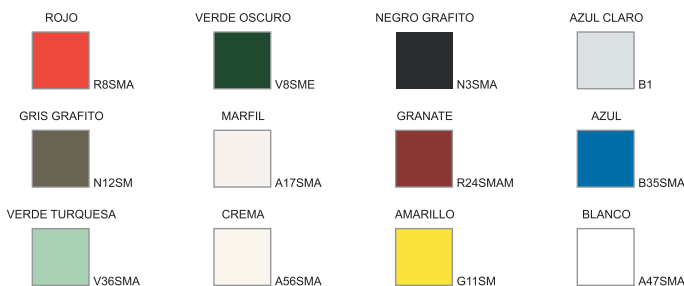

Junta Intumescente
Junta Intumescente

Mirilla
Visor

Gamacolor

puertas cortafuegos
portas corta fogo

6

Gamacolor

EI₂ 60
EI₂ 90
EI₂ 120
Multiusos

La puerta Gamacolor, de atractivo diseño, comprende una amplia gama de acabados que armonizan con cualquier tipo de arquitectura. Proveen de un toque original a los entornos más clásicos, con terminaciones en PVC de imitación madera o acabados de la gama RAL gofrada. Nuestro acabado es irrepetible y nuestras soluciones cubren todas las necesidades.

A porta Gamacolor, de desenho atractivo, contempla uma ampla gama de acabamentos que harmonizam com qualquer tipo de arquitectura. São dotados de um toque original até aos mais clássicos contornos, possuem acabamentos em PVC de imitação a madeira ou acabamentos da gama RAL gofrada. O nosso acabamento é único e as nossas soluções cobrem todas as necessidades.

Punto Antipalanca
Ponto Anti pé de cabra

GAMA RAL GOFRADO EPOXI-POLIESTER ESTANDAR

GAMA PVC COLORES

GAMA PVC

COLORES IMITACIÓN ALUMINIO E INOXIDABLE

Por motivos de imprenta los colores que aquí aparecen no son los originales. Para ver el color correctamente mirar una carta RAL.
 Por motivos de impressão as cores que aqui se representam não são os originais. Para ver as cores correctamente é favor consultar a carta de RAL.